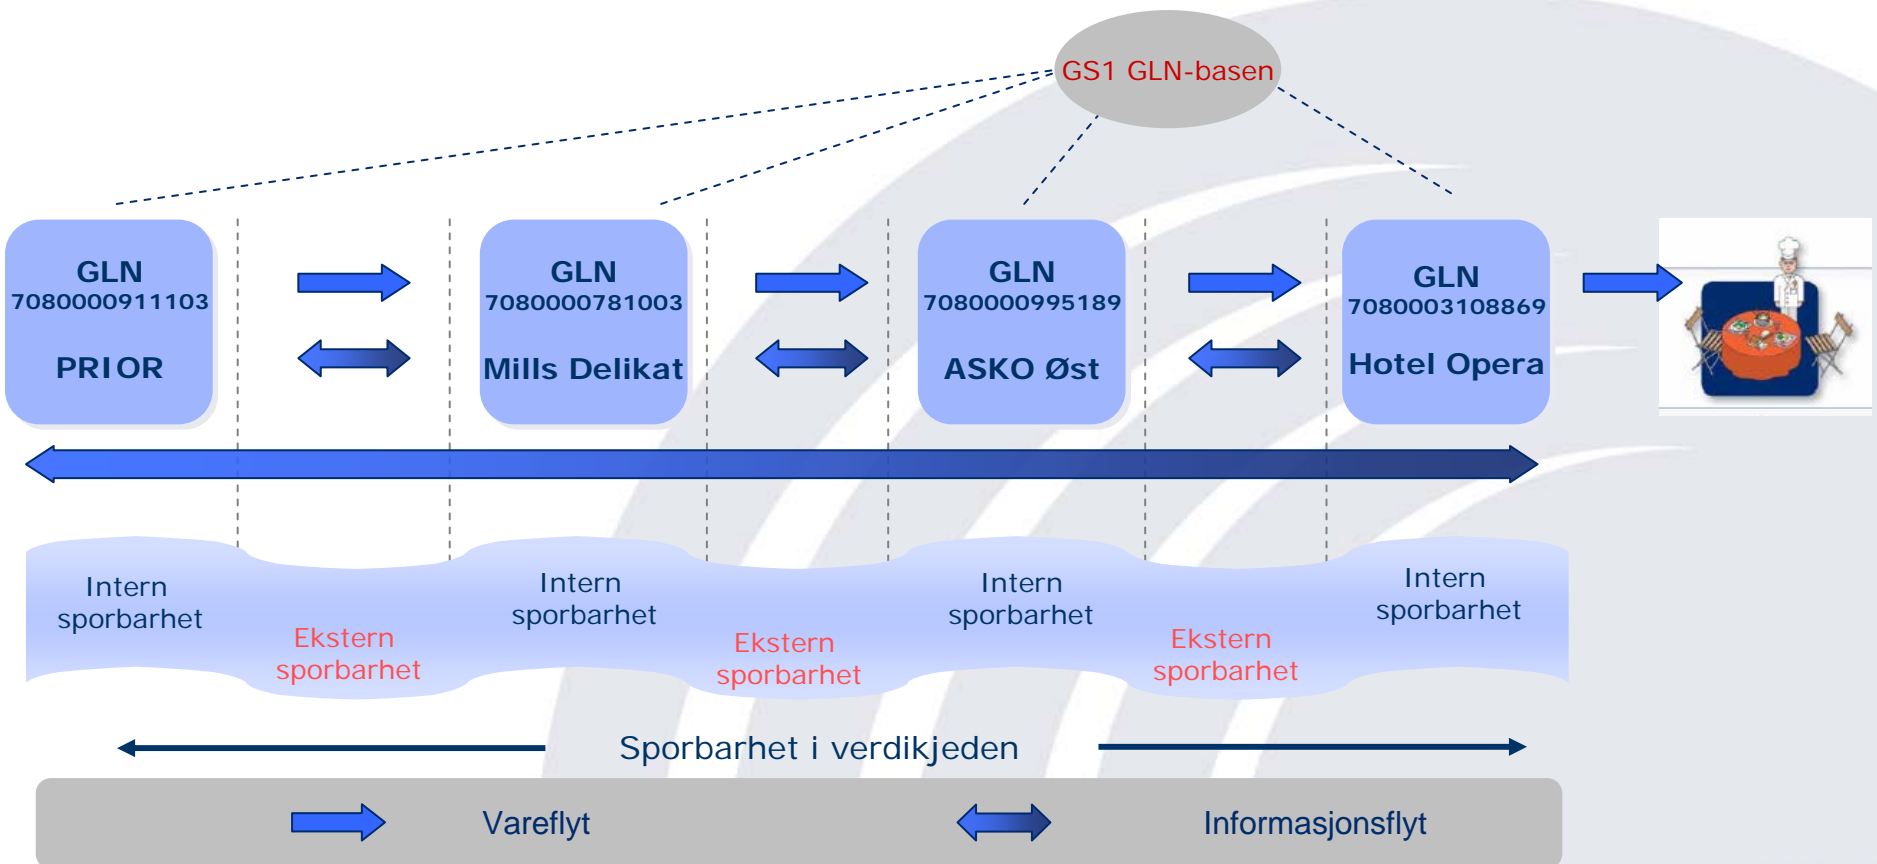

Detaljer

7080003108869
SEMB AS
THON HOTEL OPERA MAT
CHRISTIAN FREDERIKS Plass 5
0154 OSLO

OrgNr: 977515297
Tlf. : 24103000

EierGln detaljer

7080000995189
ASKO ØST AS
ASKO ØST AS
DELITOPPEN 4
1540 VESTBY

OrgNr: 912015238
Tlf. : 02425

Eksempel GLN (Global Location Number)

GS1 — The global language of business

Viktig i et nasjonalt sporbarhetssystem:

- Helhetlig løsninger som fungerer gjennom hele verdikjeden
- Bygge på globale løsninger som fungerer på tvers av bransjer/sektorer
- Utnytte beste praksis i eksisterende systemer
- Ta ut gevinster i form av:
 - Effektivisering av verdikjeden
 - Forbedret tilbud til konsument