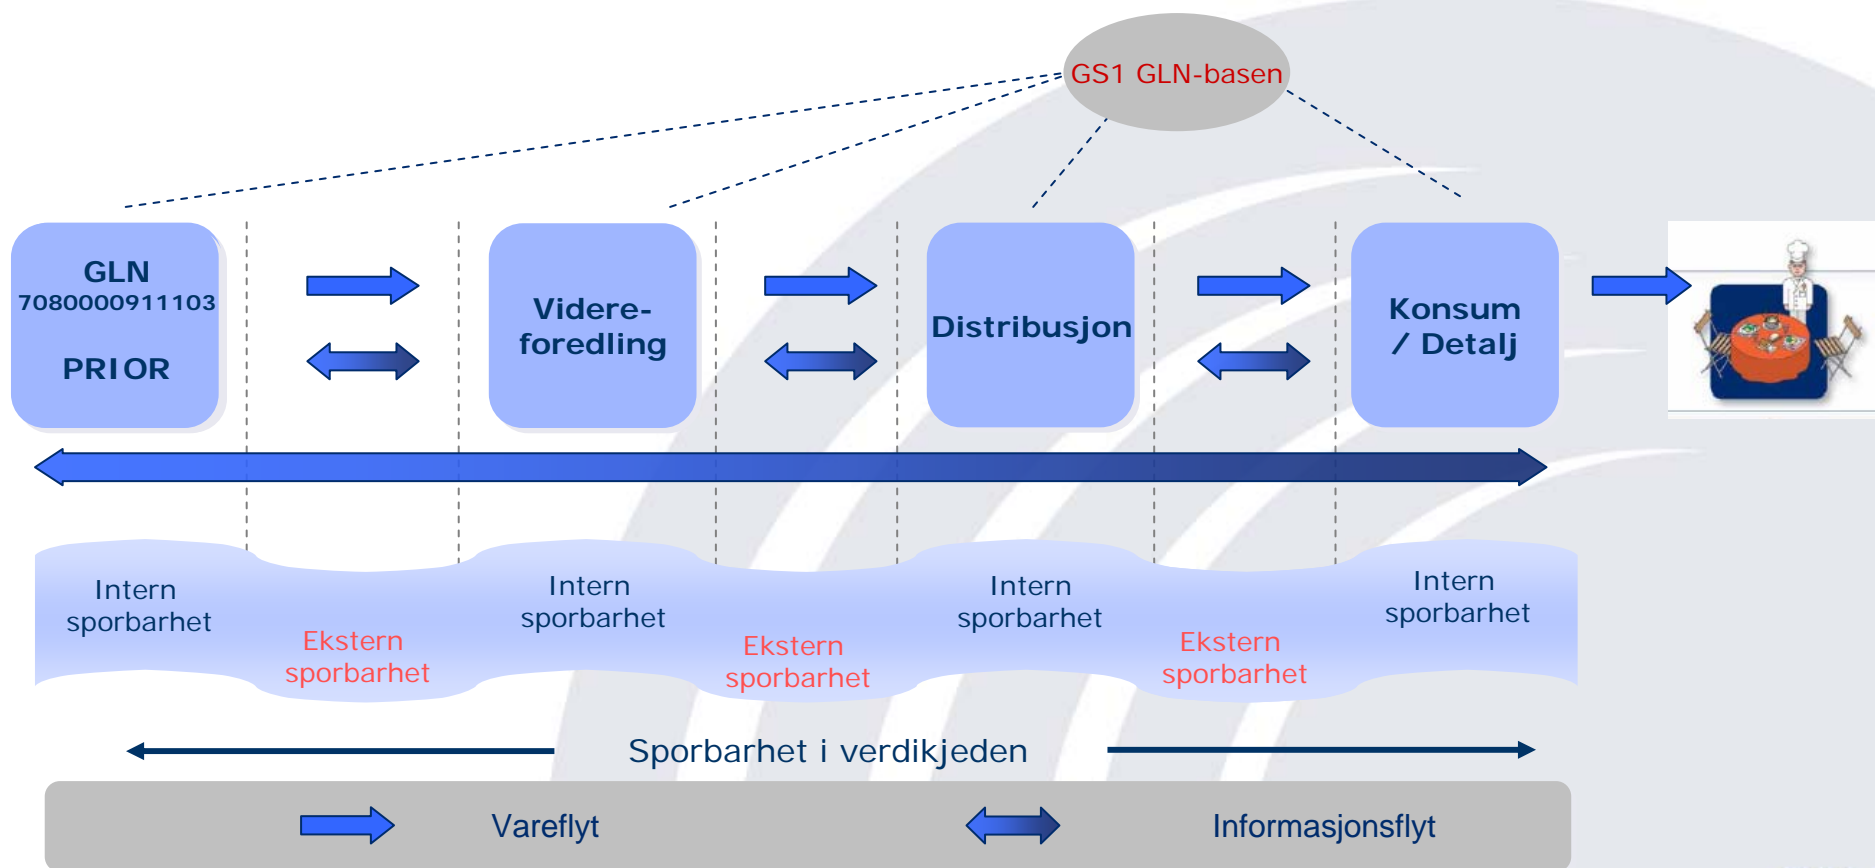

- Globale aktører
- Bransjegliedning

57.000 Bønder og 11.000 fiskere

Felles identifikasjon

- Aktører (GLN)
- Produkter (GTIN)
- Gods (SSCC)

Datafangst

- Strekkoder
- EPC/RFID
- Merkingkonsepter

Datautveksling

- Bransjedatabaser
- Elektroniske meldinger

Eksempel GLN (Global Location Number)

GS1 — The global language of business

GLN:basen

Logg ut www.gs1.no

Søk

Lokasjonsnummer:

Navn: