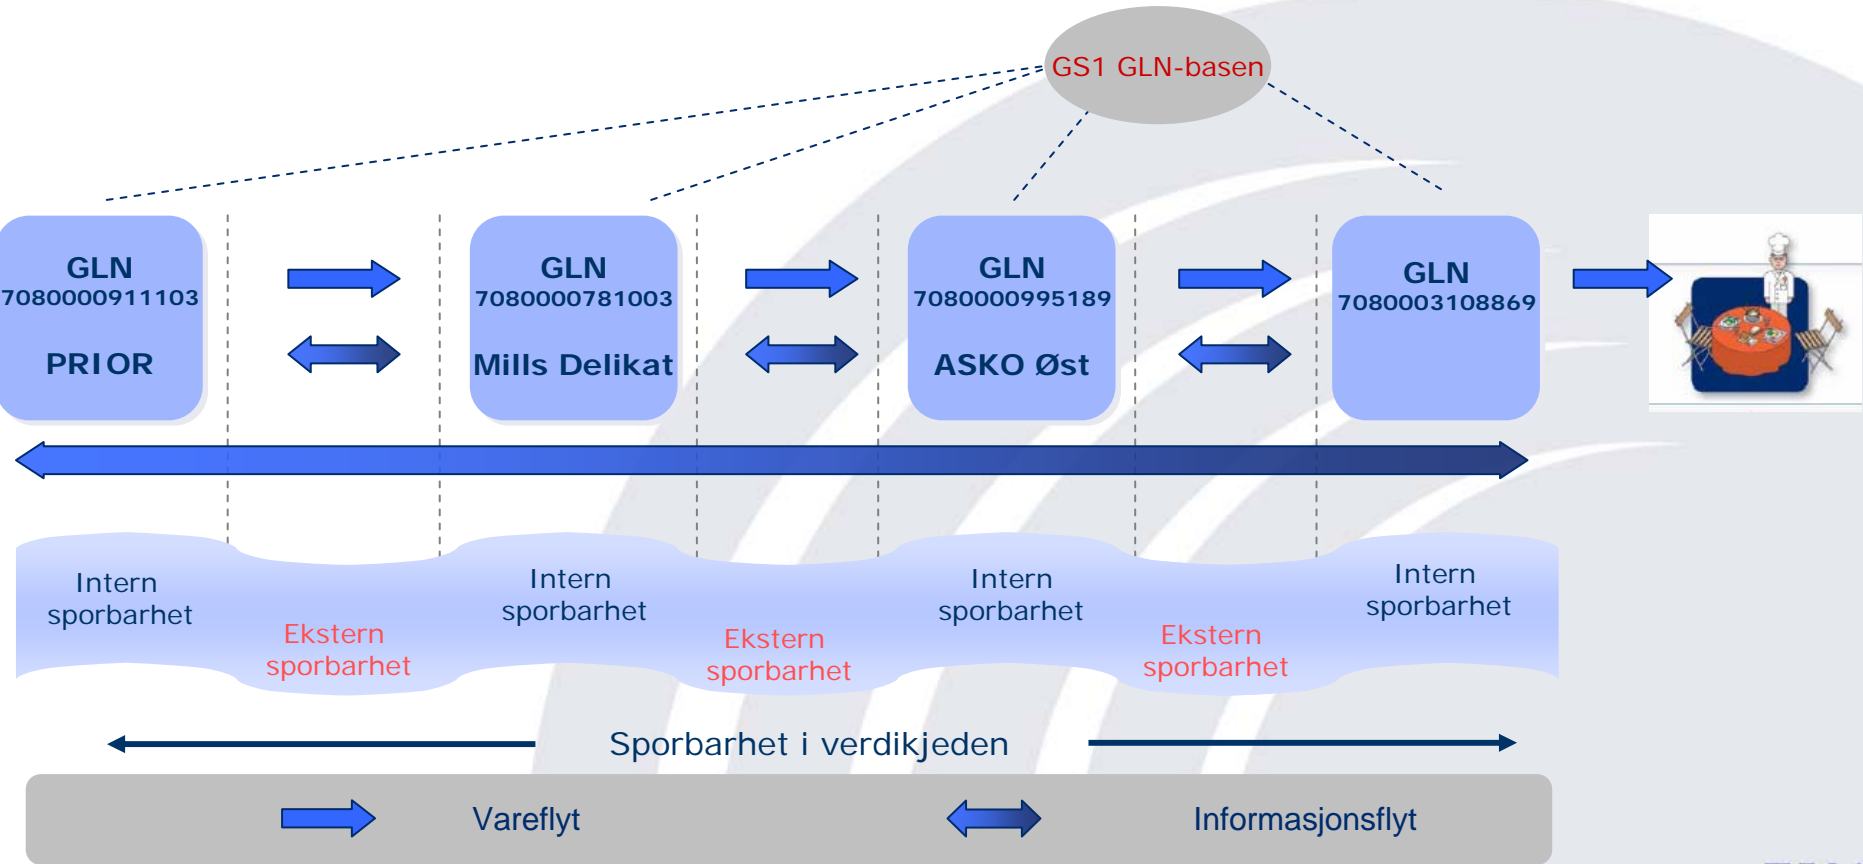

Telefon:

*NB! Du kan bruke * når du søker etter navn, adresse, poststed.*

GLN:basen

[Nytt søk](#) [Logg ut](#) www.gs1.no

Søkeresultat

Søket ga: 1 treff

	<u>Navn</u> ▲	<u>Type</u>	<u>Adresse</u>	<u>Sted</u>	<u>Ant. Barn</u>
<u>Velg</u>	ASKO ØST AS	Lager	DELITOPPEN 4	1540	5260
1					

Detaljer

[Vis barn](#)

7080000995189
ASKO ØST AS
ASKO ØST AS
DELITOPPEN 4
1540 VESTBY

OrgNr: 912015238
Tlf. : 02425

Eksempel GLN (Global Location Number)

GS1 — The global language of business

GLN:basen

Logg ut www.gs1.no

Søk

Lokasjonsnummer:

Navn:

Adresse:

Poststed:

Organisasjonsnr.:

Telefon:

*NB! Du kan bruke * når du søker etter navn, adresse, poststed.*