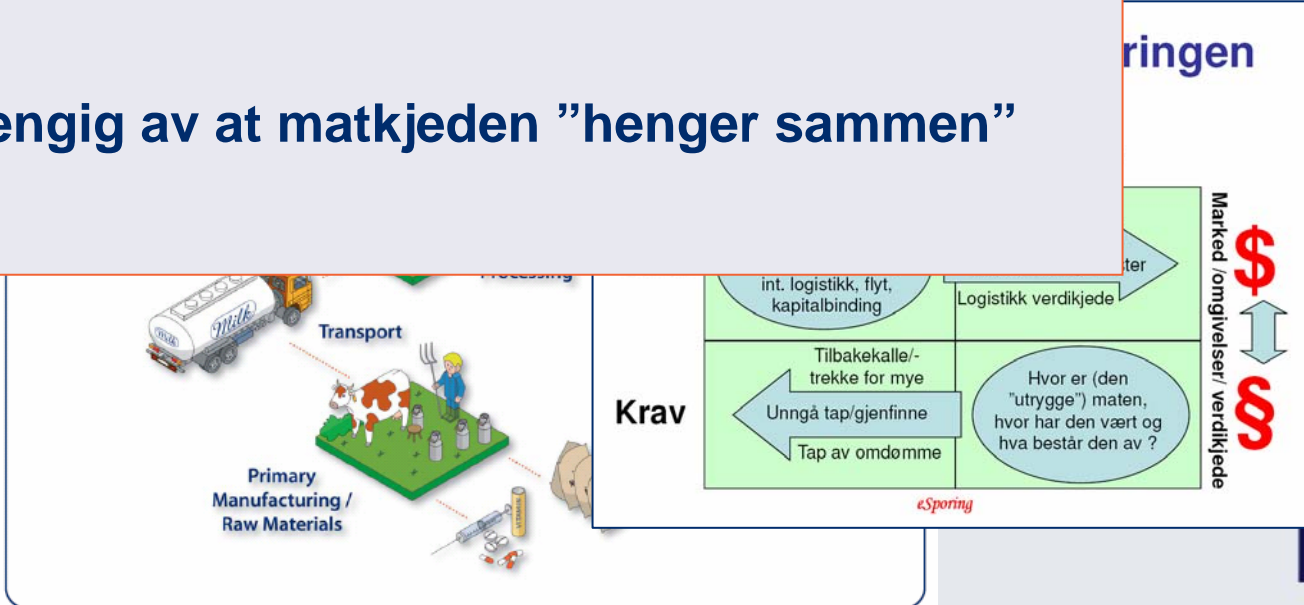

ID og merking – nøkkel til sporbarhet og verdiskapning i matkjeden

Sigmund Berle Jensen, Adm Dir, GS1 Norway

GS1 — The global language of business

Norway

Ambisjon

"Innen 2010 skal det etableres en nasjonal, elektronisk infrastruktur for effektiv utveksling av informasjon i matkjeden – Norge skal bli europeisk foregangslan"

Avhengig av at matkjeden "henger sammen"

Matkjeden

Behov for felles "språk" →

- Felles identifikasjon
- Standarder for merking og datafangst
- Standarder for datautveksling

1,8 milliarder kundebesøk i dagligvarebutikkene