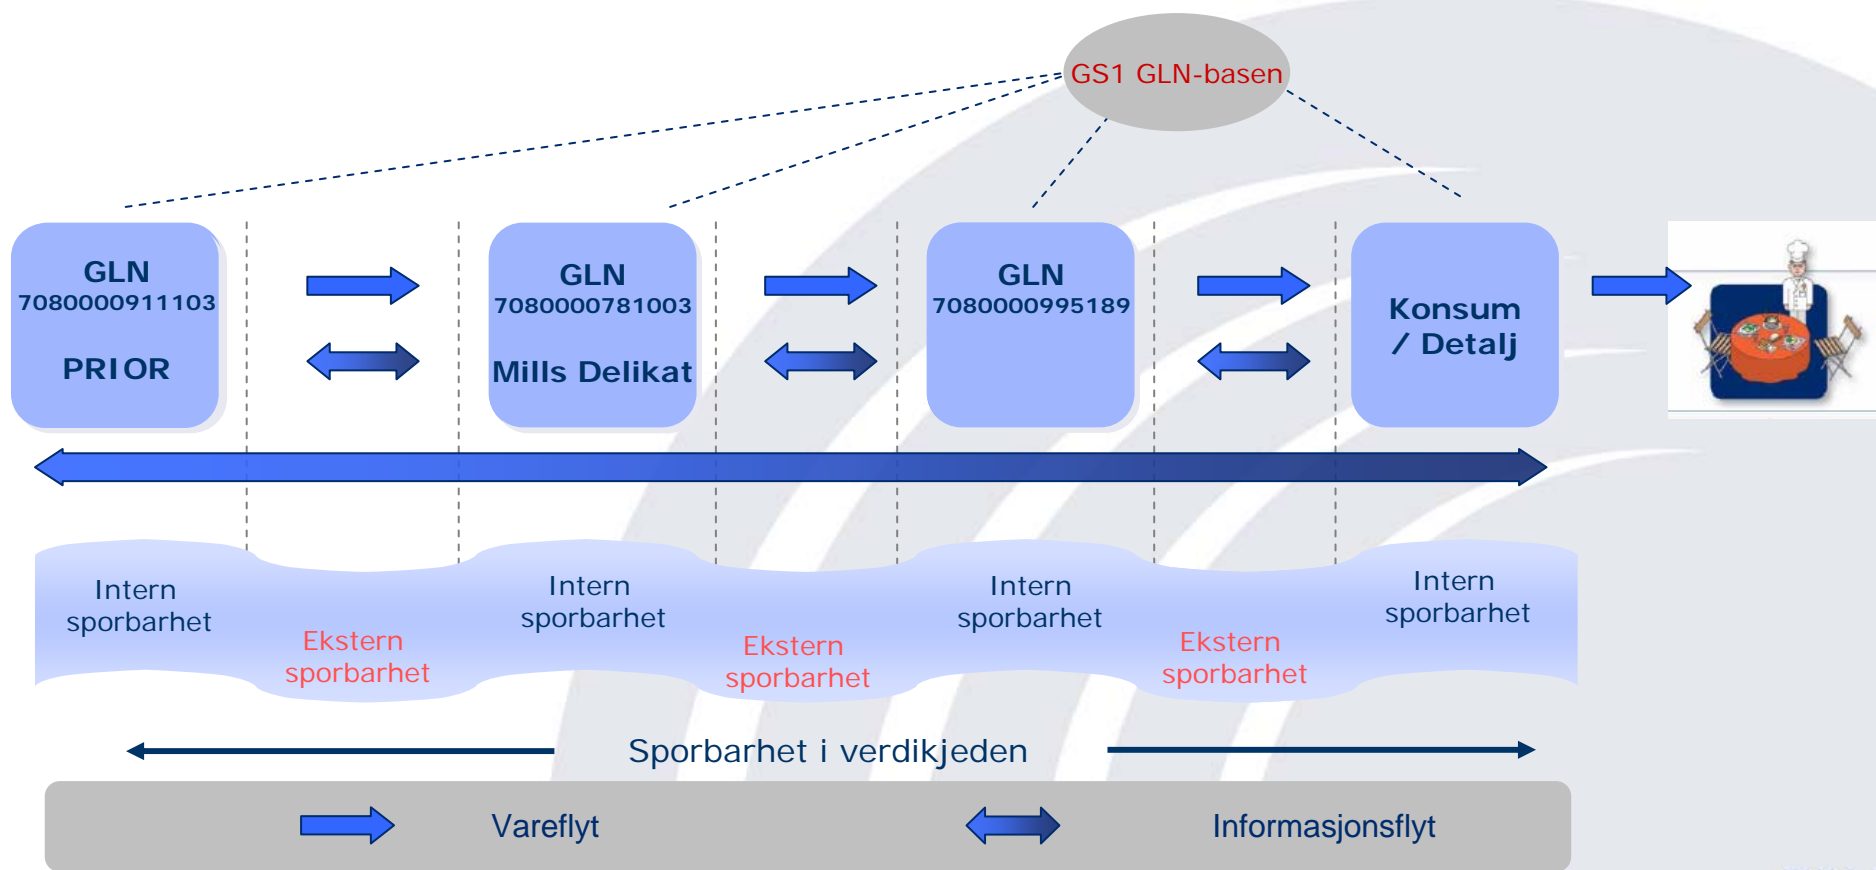

OrgNr:
Tlf. : 22808600

EierGln detaljer

7080000367177
MILLS DA
MILLS DA
SOFIENBERGG 19
0558 OSLO

OrgNr: 945288140
Tlf. : 22808600

Eksempel GLN (Global Location Number)

GS1 — The global language of business

GLN:basen

Logg ut www.gs1.no

Søk

Lokasjonsnummer:

Navn:

Adresse:

Poststed:

Organisasjonsnr.: