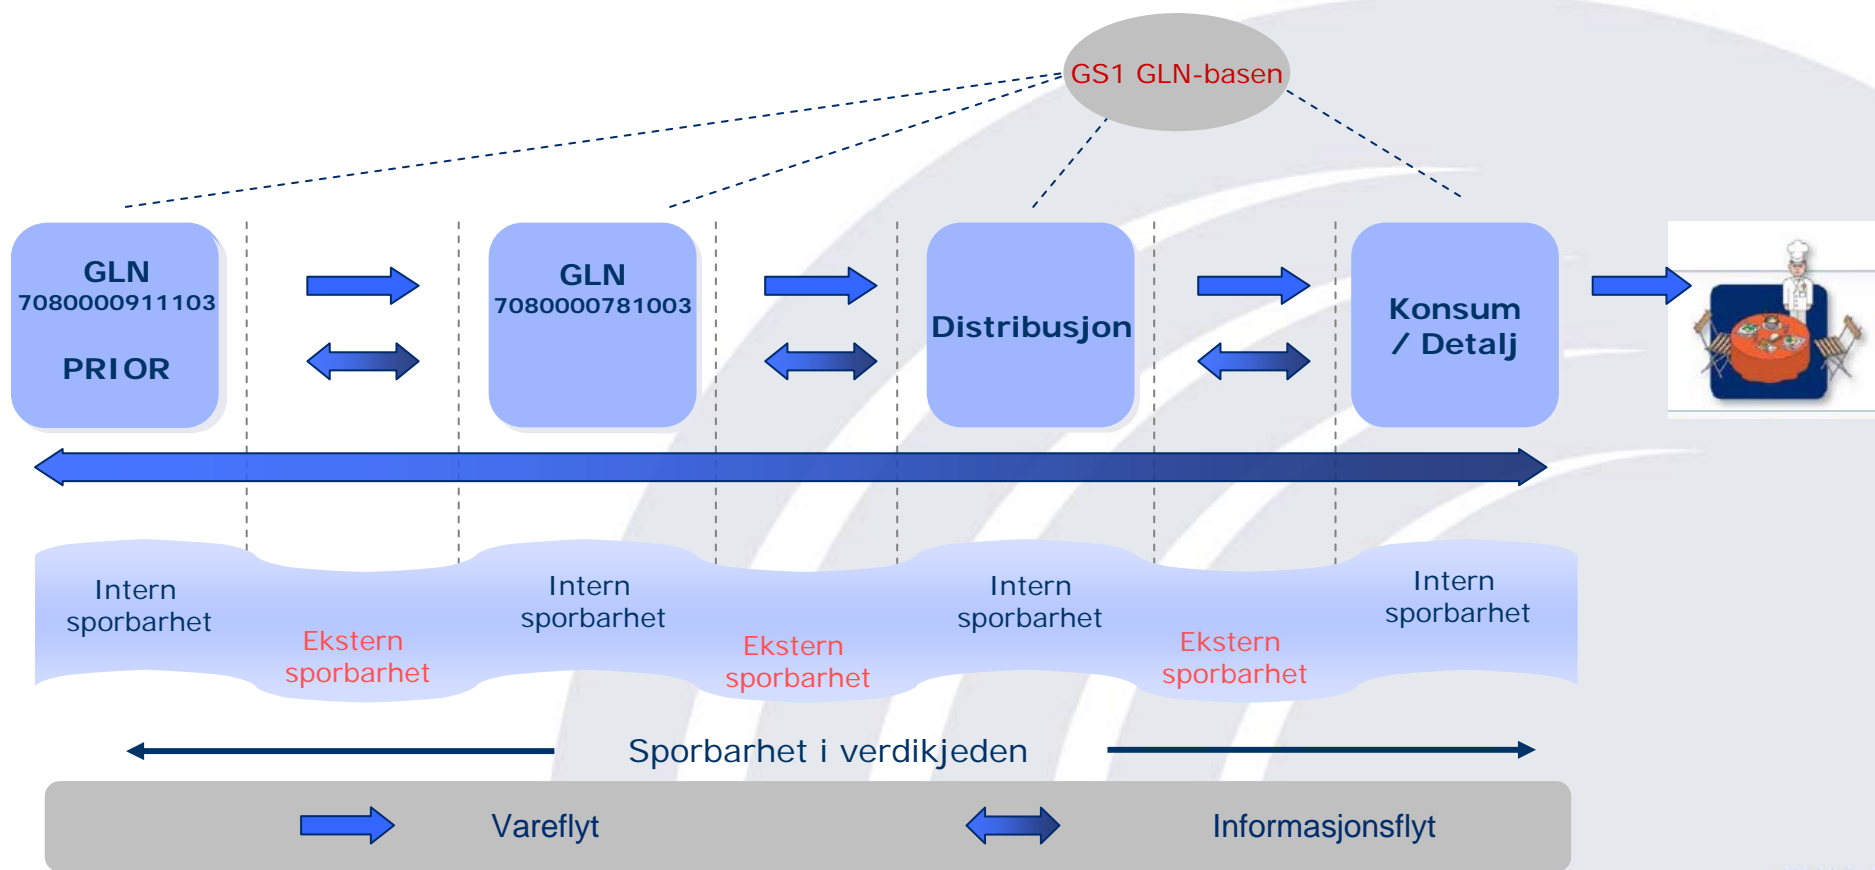

OrgNr:
Tlf. : 33064600

EierGln detaljer

7080000425938
PRIOR NORGE BA
PRIOR NORGE BA
LØRENV 39 POSTBOKS 233 ØKERN
0585 OSLO

OrgNr: 938753164
Tlf. : 22798600

Eksempel GLN (Global Location Number)

GS1 — The global language of business

GLNManager MasterPage

Søk

x

GLN:basen

Logg ut www.gs1.no

Søk

Lokasjonsnummer:

Navn: